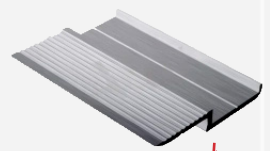

## Используемые материалы:

Стеновые панели Ласпан со скрытой кромкой  
Изготавливается на заказ, максимальные размеры 1200x3000 мм

F-профиль для защиты внешних углов.  
Окрашиваются под цвет панелей

Подвес прямой для ПП 60/27

# Монтаж Z-образных профилей

Панель Laspan  
(тыльная сторона)

Z-образный  
направляющий профиль  
(для экономии нарезать  
кусками по 100 мм)

Закрепить с помощью клея  
и двух саморезов 3,5x11 мм  
(клоп)

Панель Laspan  
(вид сбоку)

Z-образный  
направляющий  
профиль

Поверхность крепления  
(клей и клоп)

Z-образный направляющий профиль, крепится на ПП с помощью саморезов с прессшайбой по 2 самореза к каждому профилю