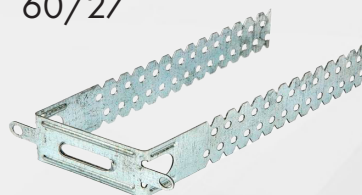

## Используемые материалы:

Стеновые панели Ласпан со скрытой кромкой  
Изготавливается на заказ, максимальные размеры 1200x3000 мм

F-профиль для защиты внешних углов.  
Окрашиваются под цвет панелей

Подвес прямой для ПП 60/27

Профиль потолочный (стоечный) ПП 60x27 мм

Направляющая горизонтальная НПП 28x27 мм

Z-образный направляющий профиль

А также:

- Дюбель гвозди 6x40
- Саморезы 3,5x11 (клоп)
- Саморезы с прессшайбой 3,5x11
- Просекатель (необязательно)
- Клей

# Монтаж Z-образных профилей

Панель Laspan  
(тыльная сторона)

Z-образный  
направляющий профиль  
(для экономии нарезать  
кусками по 100 мм)

Закрепить с помощью клея  
и двух саморезов 3,5x11 мм  
(клоп)

Панель Laspan  
(вид сбоку)

Z-образный  
направляющий  
профиль

Поверхность крепления  
(клей и клоп)

Z-образный направляющий профиль, крепится на ПП с помощью саморезов с прессшайбой по 2 самореза к каждому профилю