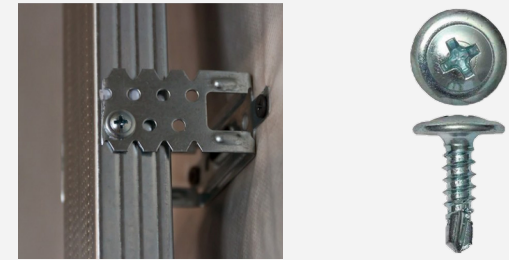

max 600 мм

50 мм

Направляющая горизонтальная  
НПП 28x27 мм

Крепится дюбелями 6x40  
с шагом не менее 1 м.

Профиль потолочный (стоечный)  
ПП 60x27 мм

Крепление подвесов к ПП с помощью саморезов с прессшайбой

Крепление НПП к ПП с помощью просекателя или саморезов с прессшайбой