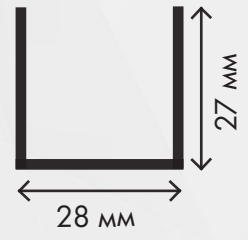

## Используемые материалы:

Стеновые панели Ласпан со скрытой кромкой  
Изготавливается на заказ, максимальные размеры 1200x3000 мм

F-профиль для защиты внешних углов.  
Окрашиваются под цвет панелей

Подвес прямой для ПП 60/27

Профиль потолочный (стоечный) ПП 60x27 мм

Направляющая горизонтальная НПП 28x27 мм

Z-образный направляющий профиль

А также:

- Дюбель гвозди 6x40
- Саморезы 3,5x11 (клоп)
- Саморезы с прессшайбой 3,5x11
- Просекатель (необязательно)
- Клей

max 600 мм

50 мм

Направляющая горизонтальная  
НПП 28x27 мм

Крепится дюбелями 6x40  
с шагом не менее 1 м.

Профиль потолочный (стоечный)  
ПП 60x27 мм

Крепление подвесов к ПП с помощью саморезов с прессшайбой