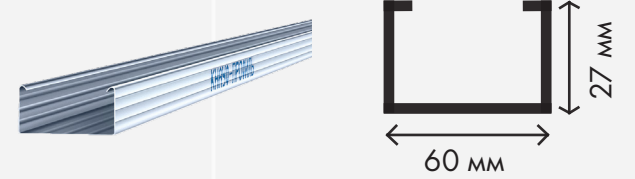

## Используемые материалы:

Стеновые панели Ласпан со скрытой кромкой  
Изготавливается на заказ, максимальные размеры 1200x3000 мм

F-профиль для защиты внешних углов.  
Окрашиваются под цвет панелей

Подвес прямой для ПП 60/27

max 600 мм

50 мм

Направляющая горизонтальная  
НПП 28x27 мм

Крепится дюбелями 6x40  
с шагом не менее 1 м.

Профиль потолочный (стоечный)  
ПП 60x27 мм

Крепление подвесов к ПП с помощью саморезов с прессшайбой

Крепление НПП к ПП с помощью просекателя или саморезов с прессшайбой

# Монтаж Z-образных профилей

Панель Laspan  
(тыльная сторона)

Z-образный  
направляющий профиль  
(для экономии нарезать  
кусками по 100 мм)

Закрепить с помощью клея  
и двух саморезов 3,5x11 мм  
(клоп)