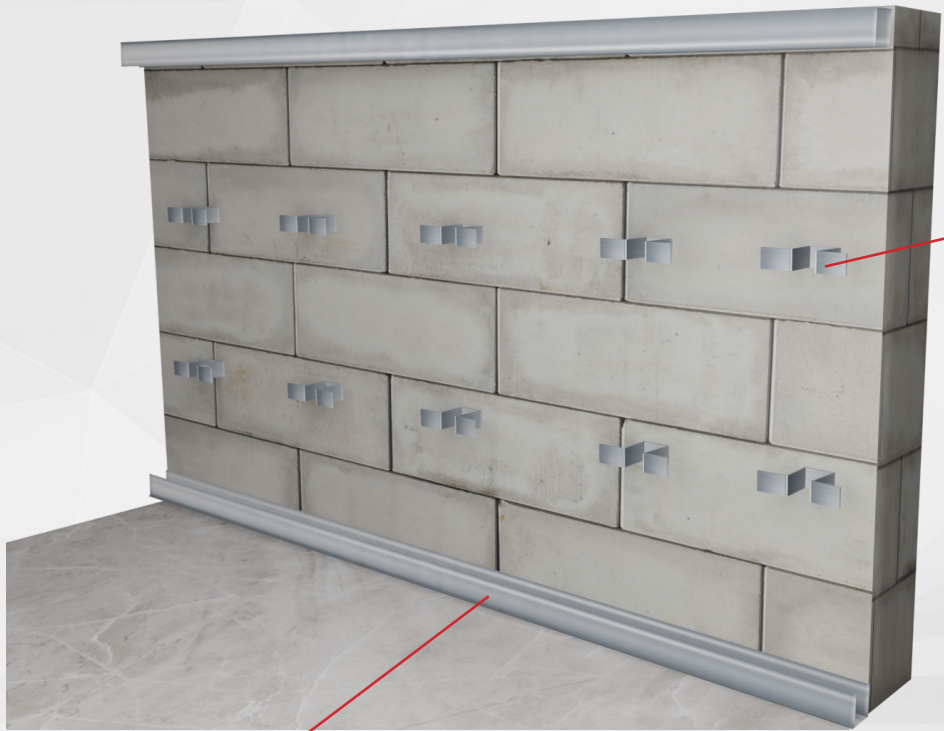

Монтаж профильного каркаса