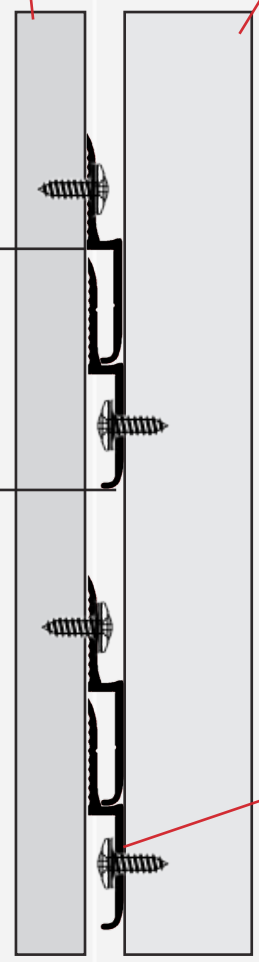

Панель Laspan

Стойечный профиль (ПП)

39 мм