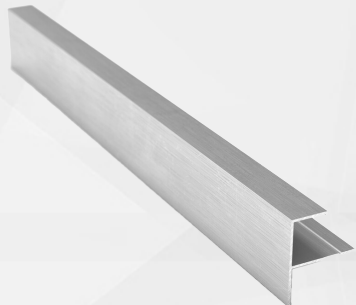

Производственное объединение

Инструкция по монтажу,  
стеновых панелей  
со скрытой кромкой,  
на профильный каркас

Монтаж панелей осуществляется после законченных работ по монтажу дверных и оконных блоков, узлов коммуникации и полов.

## Используемые материалы:

Стеновые панели Ласпан со скрытой кромкой  
Изготавливается на заказ, максимальные размеры 1200x3000 мм

F-профиль для защиты внешних углов.  
Окрашиваются под цвет панелей

Подвес прямой для ПП 60/27

Профиль потолочный (стоечный) ПП 60x27 мм

Направляющая горизонтальная НПП 28x27 мм

Z-образный направляющий профиль

А также:

- Дюбель гвозди 6x40
- Саморезы 3,5x11 (клоп)
- Саморезы с прессшайбой 3,5x11
- Просекатель (необязательно)
- Клей

Панель Laspan  
(вид сбоку)

Z-образный  
направляющий  
профиль

Поверхность крепления  
(клей и клоп)

Z-образный направляющий профиль, крепится на ПП с помощью саморезов с прессшайбой по 2 самореза к каждому профилю