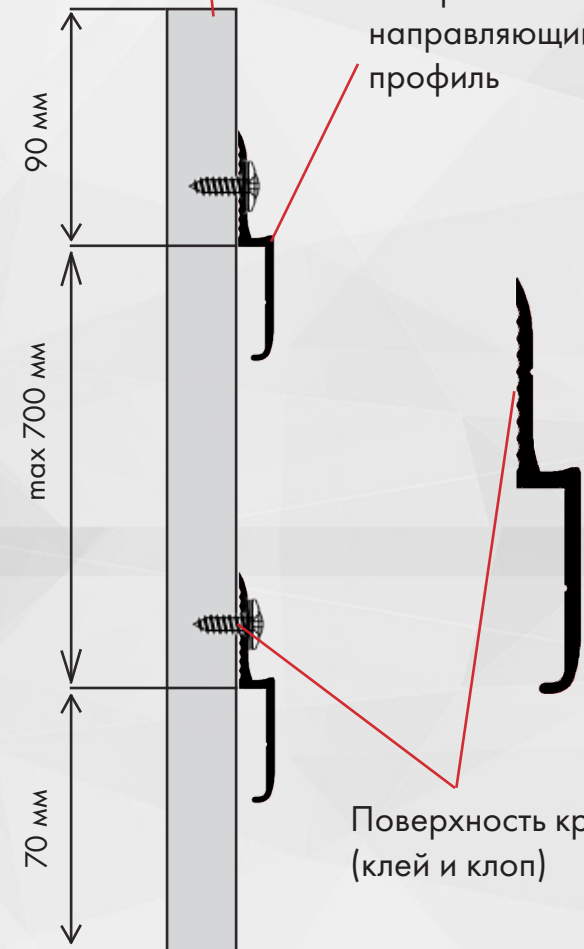

# Монтаж Z-образных профилей

Панель Laspan  
(тыльная сторона)

Z-образный  
направляющий профиль  
(для экономии нарезать  
кусками по 100 мм)

Закрепить с помощью клея  
и двух саморезов 3,5x11 мм  
(клоп)

Панель Laspan  
(вид сбоку)

Z-образный  
направляющий  
профиль

Поверхность крепления  
(клей и клоп)

Z-образный направляющий профиль, крепится на ПП с помощью саморезов с прессшайбой по 2 самореза к каждому профилю