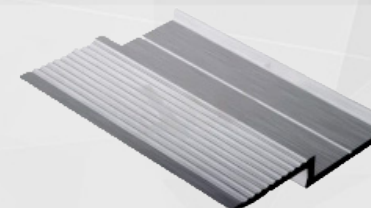

Производственное объединение

Инструкция по монтажу,  
стеновых панелей  
со скрытой кромкой,  
на профильный каркас

Монтаж панелей осуществляется после законченных работ по монтажу дверных и оконных блоков, узлов коммуникации и полов.

## Используемые материалы:

Стеновые панели Ласпан со скрытой кромкой  
Изготавливается на заказ, максимальные размеры 1200x3000 мм

F-профиль для защиты внешних углов.  
Окрашиваются под цвет панелей

Подвес прямой для ПП 60/27

Профиль потолочный (стоечный) ПП 60x27 мм

Направляющая горизонтальная НПП 28x27 мм

Z-образный направляющий профиль

А также:

- Дюбель гвозди 6x40
- Саморезы 3,5x11 (клоп)
- Саморезы с прессшайбой 3,5x11
- Просекатель (необязательно)
- Клей

## Внешний угол

Внешний угол монтируется нахлестом. Выступающая панель закрывается F-профилем (для надежности закрепить клеем)

F- профиль

Окрашивается под цвет панелей