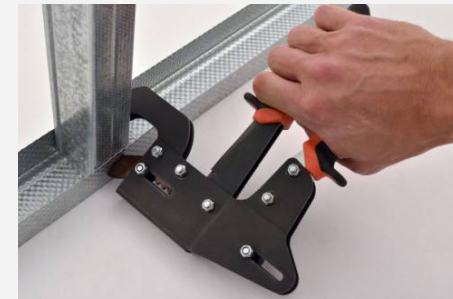

max 600 мм

50 мм

Направляющая горизонтальная  
НПП 28x27 мм

Крепится дюбелями 6x40  
с шагом не менее 1 м.

Профиль потолочный (стоечный)  
ПП 60x27 мм

Крепление подвесов к ПП с помощью саморезов с прессшайбой

Крепление НПП к ПП с помощью просекателя или саморезов с прессшайбой

# Монтаж Z-образных профилей

Панель Laspan  
(тыльная сторона)

Z-образный  
направляющий профиль  
(для экономии нарезать  
кусками по 100 мм)

Закрепить с помощью клея  
и двух саморезов 3,5x11 мм  
(клоп)

Панель Laspan  
(вид сбоку)

Z-образный  
направляющий  
профиль

Поверхность крепления  
(клей и клоп)

Z-образный направляющий профиль, крепится на ПП с помощью саморезов с прессшайбой по 2 самореза к каждому профилю