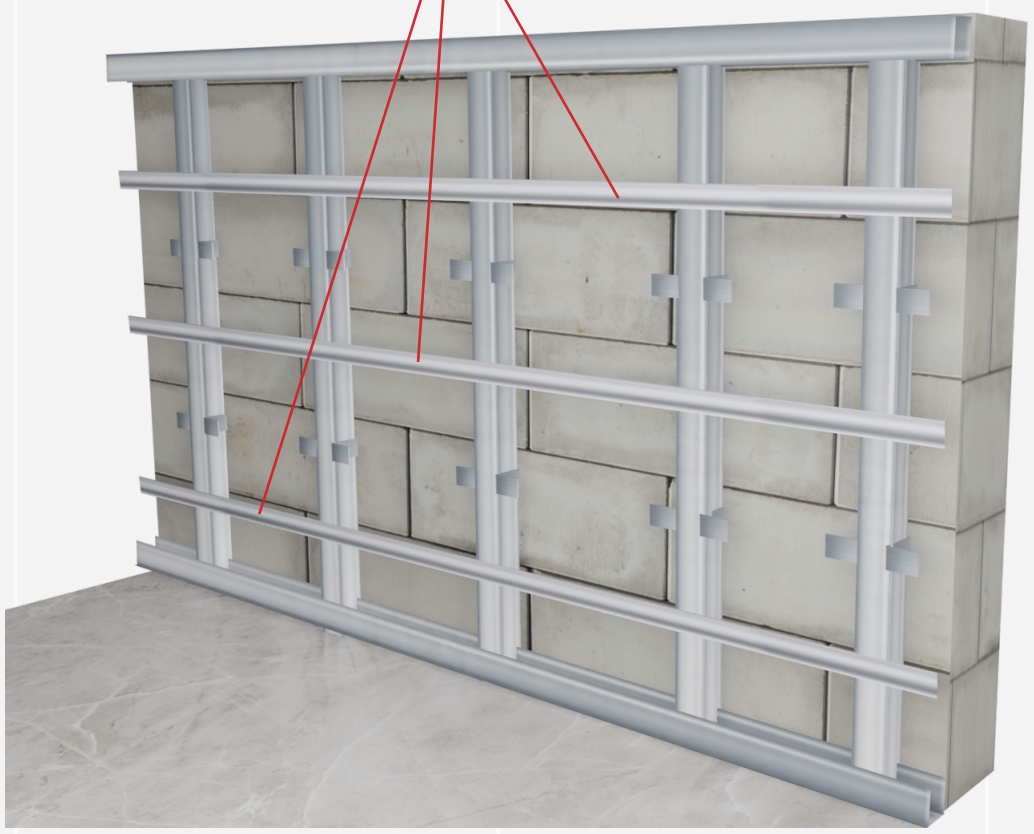

## Используемые материалы:

Стеновые панели Ласпан со скрытой кромкой  
Изготавливается на заказ, максимальные размеры 1200x3000 мм

F-профиль для защиты внешних углов.  
Окрашиваются под цвет панелей

Подвес прямой для ПП 60/27

# Монтаж Z-образных профилей

Панель Laspan  
(тыльная сторона)

Z-образный  
направляющий профиль  
(для экономии нарезать  
кусками по 100 мм)

Закрепить с помощью клея  
и двух саморезов 3,5x11 мм  
(клоп)

Панель Laspan  
(вид сбоку)

Z-образный  
направляющий  
профиль

Поверхность крепления  
(клей и клоп)

Z-образный направляющий профиль, крепится на ПП с помощью саморезов с прессшайбой по 2 самореза к каждому профилю