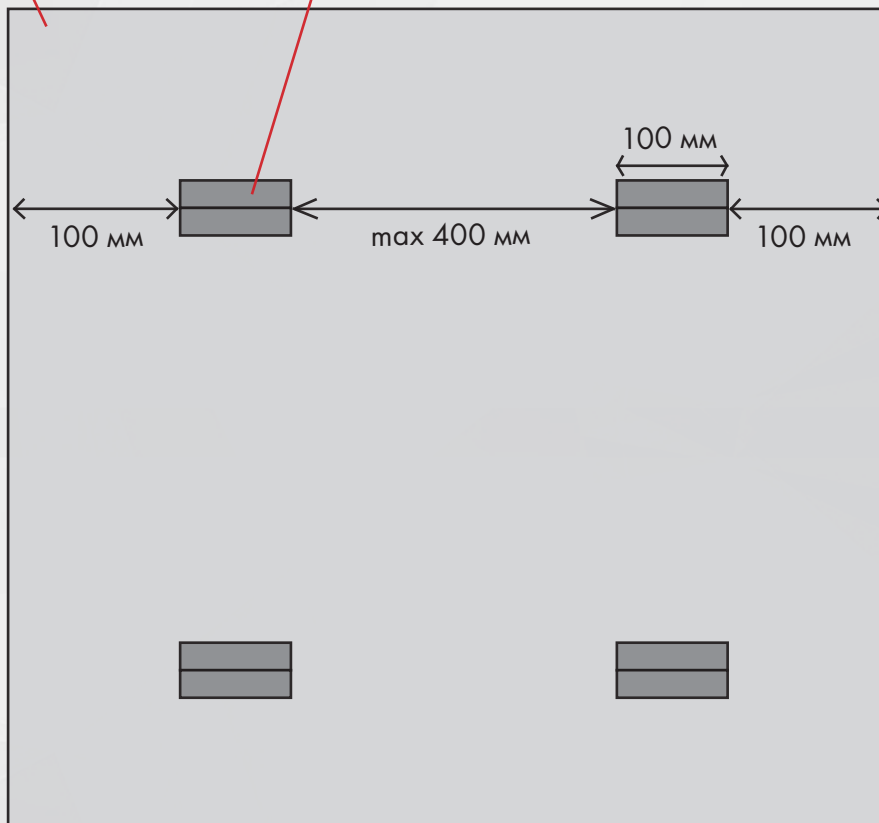

Крепление НПП к ПП с помощью просекателя или саморезов с прессшайбой

# Монтаж Z-образных профилей

Панель Laspan  
(тыльная сторона)

Z-образный  
направляющий профиль  
(для экономии нарезать  
кусками по 100 мм)

Закрепить с помощью клея  
и двух саморезов 3,5x11 мм  
(клоп)

Панель Laspan  
(вид сбоку)

Z-образный  
направляющий  
профиль

Поверхность крепления  
(клей и клоп)

Z-образный направляющий профиль, крепится на ПП с помощью саморезов с прессшайбой по 2 самореза к каждому профилю